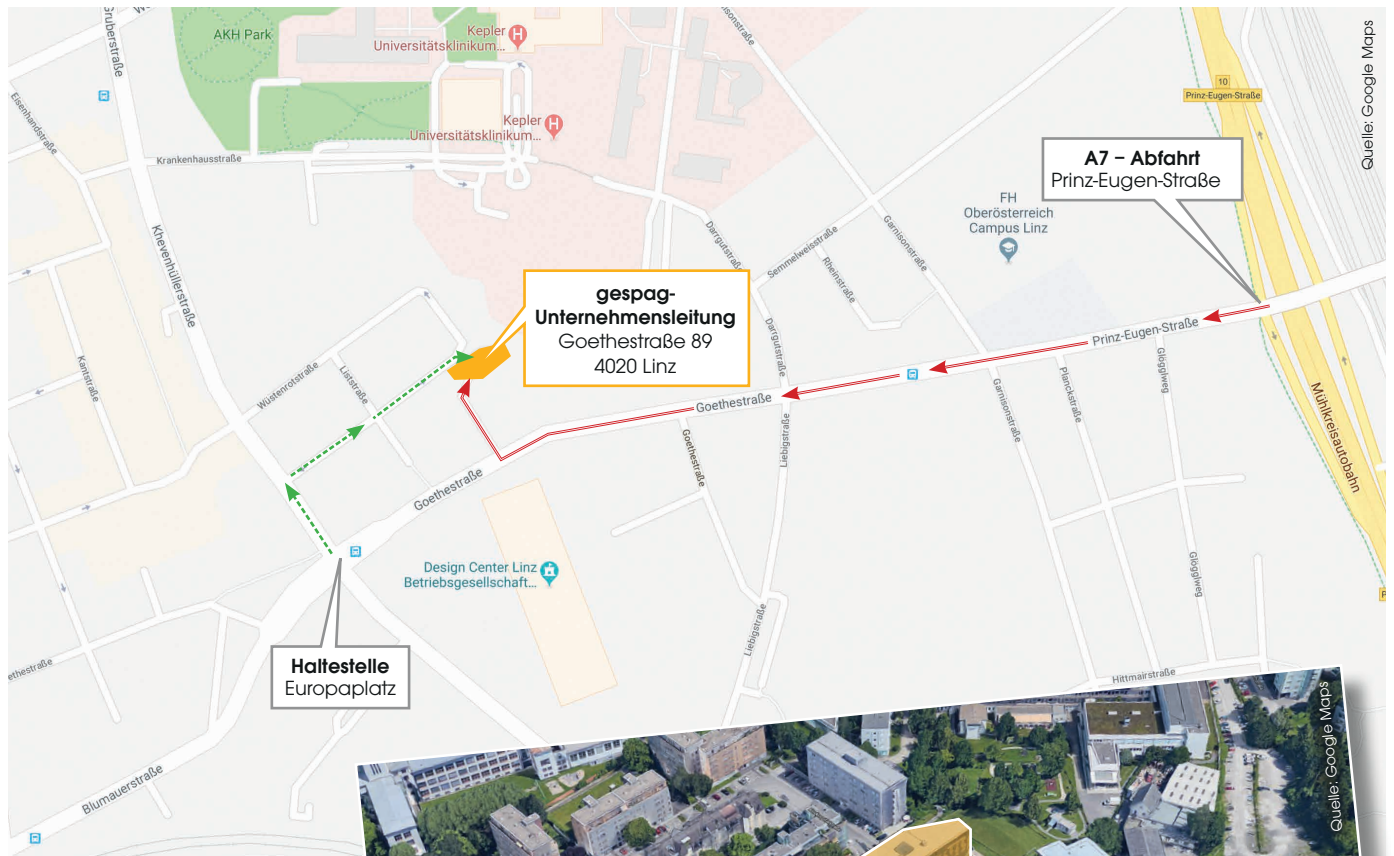

So kommen Sie zur gespag-Unternehmensleitung

Öffentliche Verkehrsmittel:
Haltestelle Europaplatz –
Fußweg über die
Khevenhüllerstraße zur
Grünauerstraße 22/Ecke
Kinderspitalstraße

Wenn Sie mit dem Auto
kommen,
benützen Sie bitte unsere
Tiefgaragenzufahrt über die
Goethestraße und melden Sie
sich danach im Erdgeschoß
beim Infopoint an.